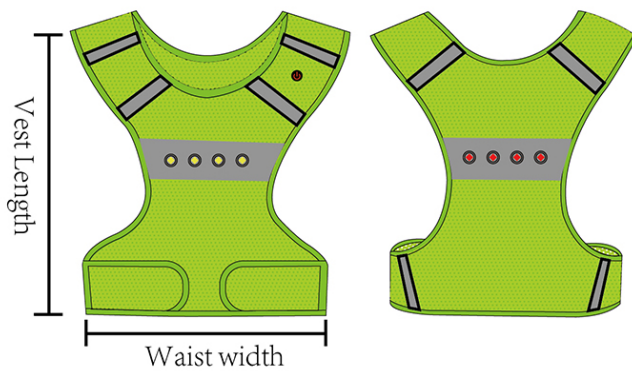

Maattabel LED Running Safety Vest

Maat	Lengte Vest	Min. omtrek taille	Max. omtrek taille
S	39 cm	75 cm	100 cm
M	43 cm	78 cm	104 cm
L	47 cm	82 cm	108 cm
XL	51 cm	84 cm	112 cm

Tip: draagt u een jas of dikke trui onder het vestje?

Hou hiermee rekening bij het meten van je taille!